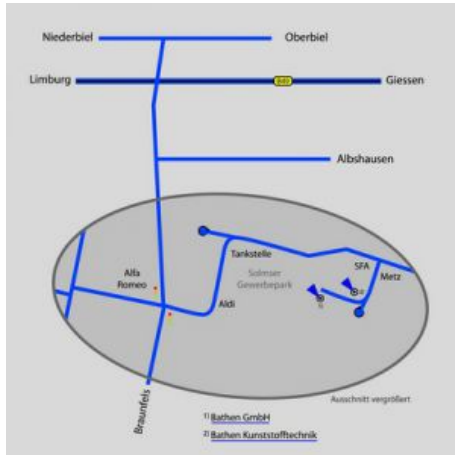

Anfahrt

bathen Metallverarbeitung GmbH
Solms Gewerbepark 14a
35606 Solms

Telefon: +49 (0)6442 25903 - 0
Fax: +49 (0)6442 25903 - 33

Oder nutzen Sie [Google-Maps™](#) zur Routenplanung.