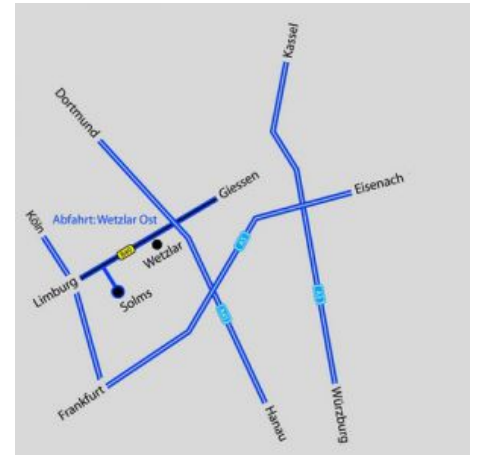

# Anfahrt

bathen Metallverarbeitung GmbH  
Solms Gewerbepark 14a  
35606 Solms

Telefon: +49 (0)6442 25903 - 0  
Fax: +49 (0)6442 25903 - 33

Oder nutzen Sie [Google-Maps™](#) zur Routenplanung.