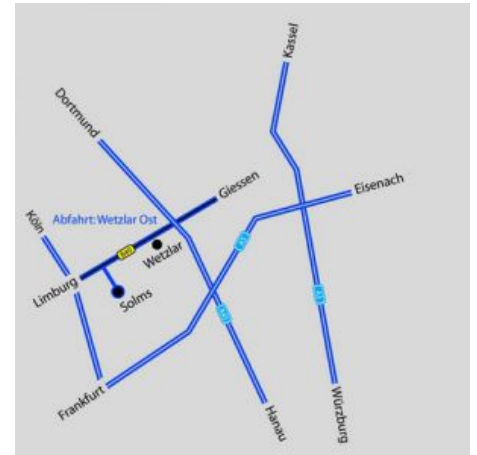

Anfahrt

bathen Metallverarbeitung GmbH
Solms Gewerbepark 14a
35606 Solms

Telefon: +49 (0)6442 25903 - 0
Fax: +49 (0)6442 25903 - 33

Oder nutzen Sie [Google-Maps™](#) zur Routenplanung.