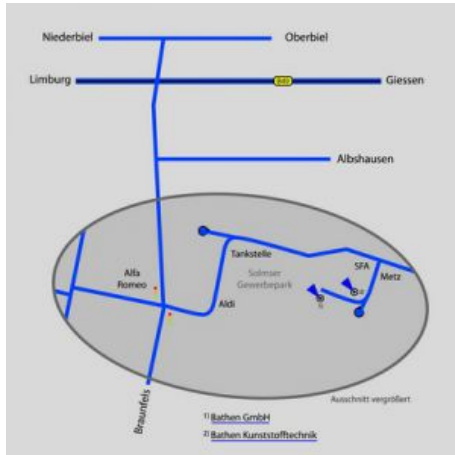

# Anfahrt

bathen Metallverarbeitung GmbH  
Solms Gewerbepark 14a  
35606 Solms

Telefon: +49 (0)6442 25903 - 0  
Fax: +49 (0)6442 25903 - 33

Oder nutzen Sie [Google-Maps™](#) zur Routenplanung.